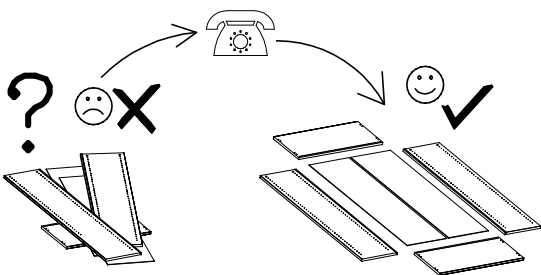

AURA 13 – Estanteria Escalera

AURA 13 – Estanteria Escalera

nr	L[mm]	B[mm]	T[mm]	Menge	Colli
6	375	279	16	1	1/1
7	733	279	16	1	1/1
8	1091	279	16	1	1/1
9	1449	279	16	1	1/1
10	1449	279	16	1	1/1
11	337	277	16	10	1/1