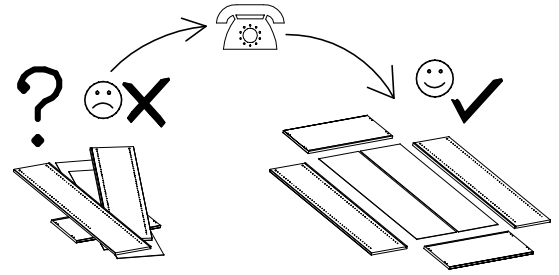

AURA 13 – Estanteria Escalera

AURA 13 – Estanteria Escalera

nr	L[mm]	B[mm]	T[mm]	Menge	Colli
6	375	279	16	1	1/1
7	733	279	16	1	1/1
8	1091	279	16	1	1/1
9	1449	279	16	1	1/1
10	1449	279	16	1	1/1
11	337	277	16	10	1/1