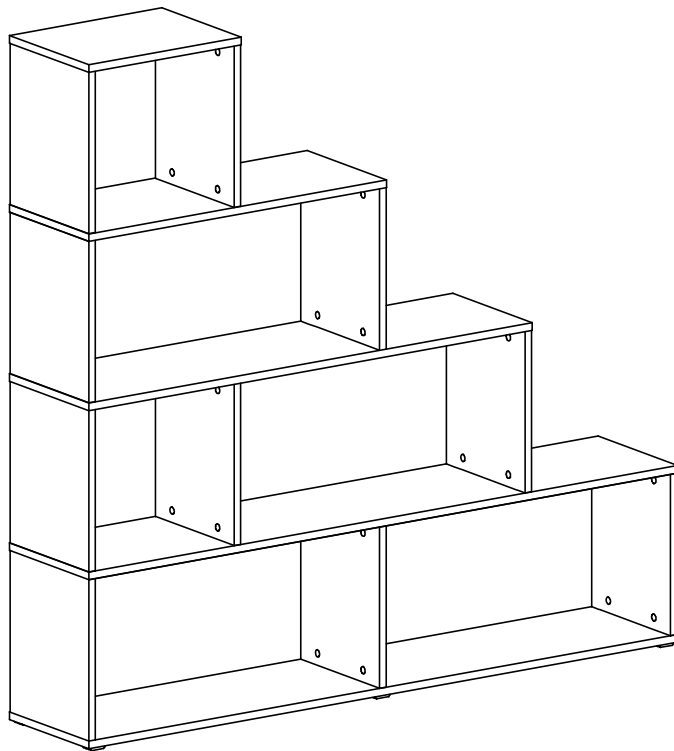

AURA 13 – Estanteria Escalera

AURA 13 – Estanteria Escalera

nr	L[mm]	B[mm]	T[mm]	Menge	Colli
6	375	279	16	1	1/1
7	733	279	16	1	1/1
8	1091	279	16	1	1/1
9	1449	279	16	1	1/1
10	1449	279	16	1	1/1
11	337	277	16	10	1/1

K15

M11

K1

B1

I7

U6

G28

P33