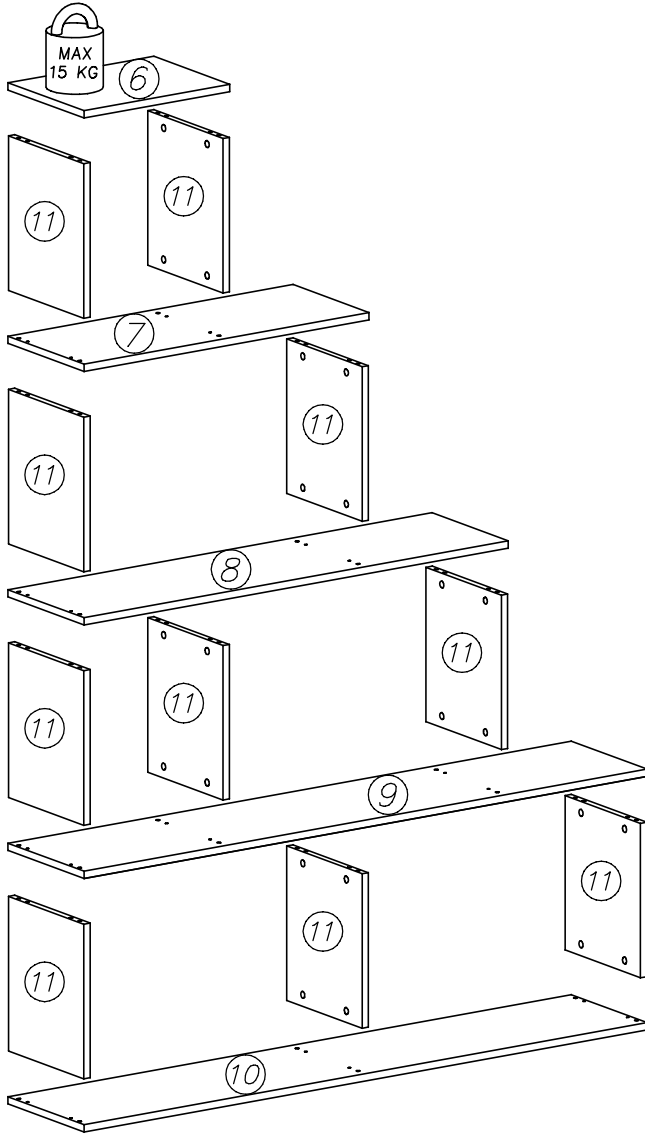

AURA 13 – Estanteria Escalera

AURA 13 – Estanteria Escalera

nr	L[mm]	B[mm]	T[mm]	Menge	Colli
6	375	279	16	1	1/1
7	733	279	16	1	1/1
8	1091	279	16	1	1/1
9	1449	279	16	1	1/1
10	1449	279	16	1	1/1
11	337	277	16	10	1/1

K15

M11

K1

B1

I7

U6

G28

P33