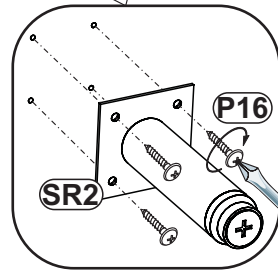

- (D) Montageanleitung
- (NL) Handleiding voor de montage
- (TR) Montaj talimatı
- (FR) Instructions de montage
- (CZ) Montážní návod
- (HU) Összeszerelési útmutató

- (GB) Assembly instructions
- (PL) Instrukcja montażu
- (RU) Инструкция по монтажу
- (IT) Istruzioni di montaggio
- (RO) Instrucțiuni de asamblare
- (SK) Montážny návod

VALLEMOSSA P9 -- VS 01

2 / 4

1

E3  6,3x13 mm x16

P16  4x16 mm x8

SR2  x2

2

max.
10 kg

BL1  x5

M23  4x23 mm x10

C3  x16

3

1  ø8 mm

2 

3  J11
G22

4