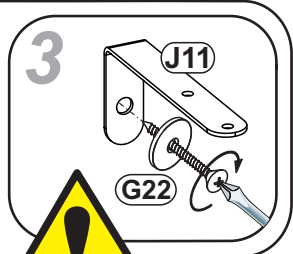

- (D) Montageanleitung
- (NL) Handleiding voor de montage
- (TR) Montaj talimatı
- (FR) Instructions de montage
- (CZ) Montážní návod
- (HU) Összeszerelési útmutató

- (GB) Assembly instructions
- (PL) Instrukcja montażu
- (RU) Инструкция по монтажу
- (IT) Istruzioni di montaggio
- (RO) Instrucțiuni de asamblare
- (SK) Montážny návod

VALLEMOSSA P9 -- VS 10

2 / 6

1

E3  6,3x13 mm x16

2

3

C3  x8

4