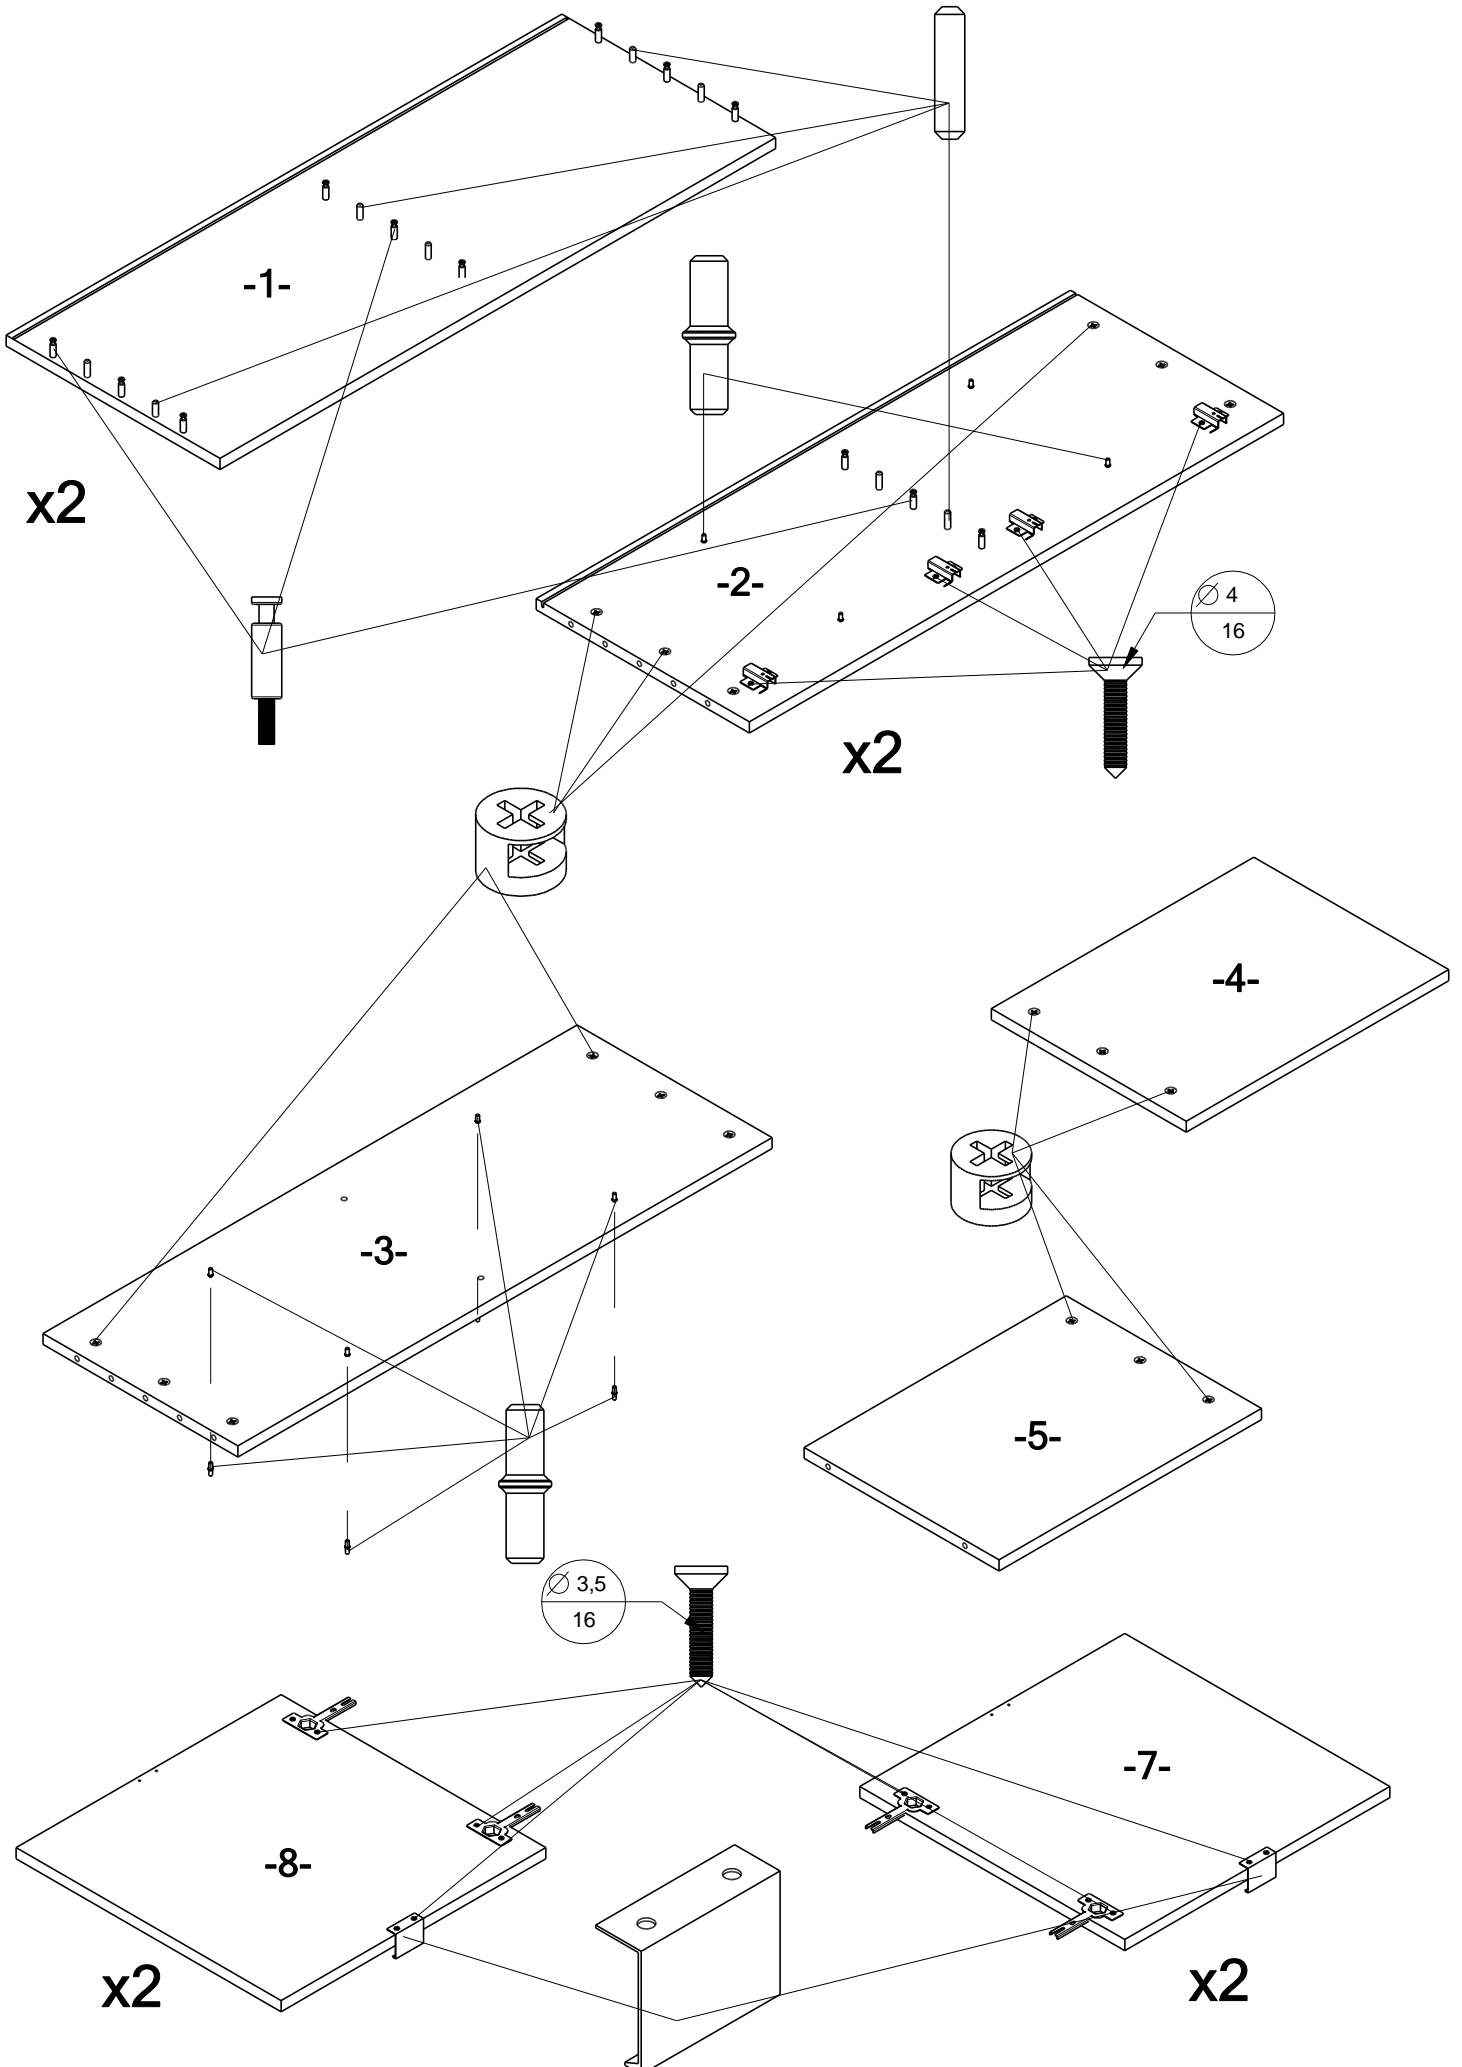

KOMODA 4D

A  16	B  24	C  24	D  16	E  24
F  36	G  8	H  8	J  9	K  4
L  16	M  5	N  9	50mm  2	

	WYMIARY ELEMENTÓW		WYMIARY ELEMENTÓW
-1-	2x 1040x400	-6-	4x 491x360
-2-	2x 100x399	-7-	2x 496x496
-3-	1000x365	-8-	2x 496x496
-4-	491x365	-9-	4x 506x506
-5-	491x365		

IV

V

VI

VII