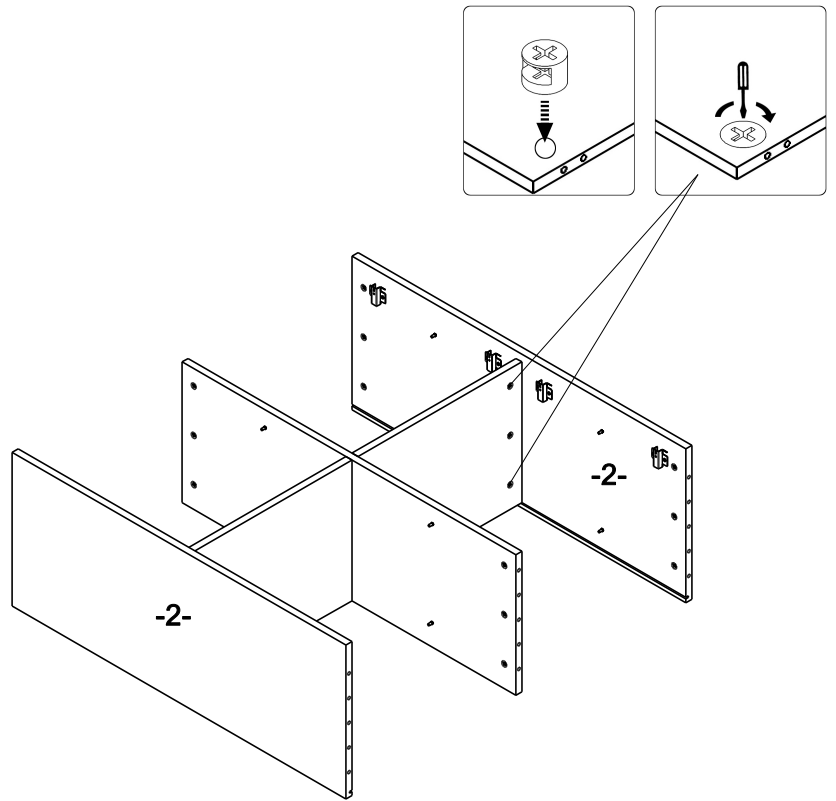

KOMODA 4D

A  16	B  24	C  24	D  16	E  24
F  36	G  8	H  8	J  9	K  4
L  16	M  5	N  9	50mm  2	

	WYMIARY ELEMENTÓW		WYMIARY ELEMENTÓW
-1-	2x 1040x400	-6-	4x 491x360
-2-	2x 100x399	-7-	2x 496x496
-3-	1000x365	-8-	2x 496x496
-4-	491x365	-9-	4x 506x506
-5-	491x365		