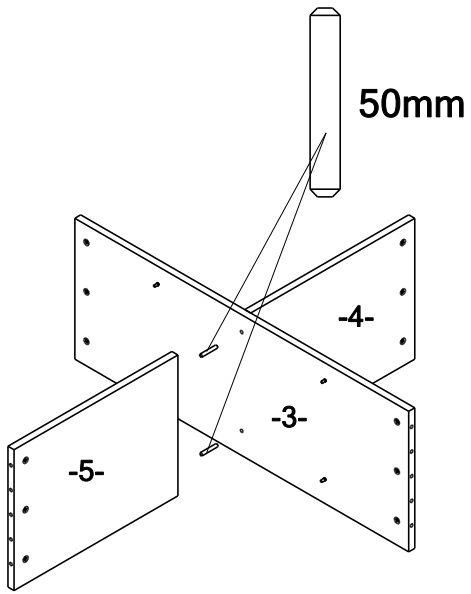

KOMODA 4D

A  16	B  24	C  24	D  16	E  24
F  36	G  8	H  8	J  9	K  4
L  16	M  5	N  9	50mm  2	

	WYMIARY ELEMENTÓW		WYMIARY ELEMENTÓW
-1-	2x 1040x400	-6-	4x 491x360
-2-	2x 100x399	-7-	2x 496x496
-3-	1000x365	-8-	2x 496x496
-4-	491x365	-9-	4x 506x506
-5-	491x365		