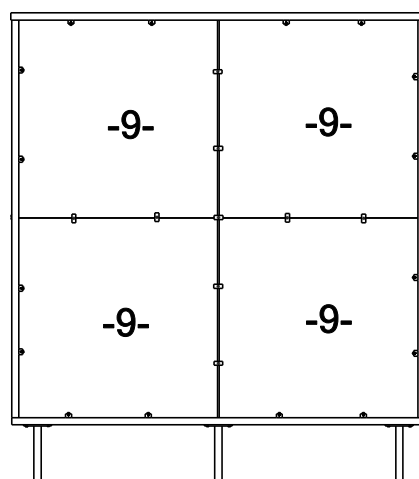

KOMODA 4D

A  16	B  24	C  24	D  16	E  24
F  36	G  8	H  8	J  9	K  4
L  16	M  5	N  9	50mm  2	

	WYMIARY ELEMENTÓW		WYMIARY ELEMENTÓW
-1-	2x 1040x400	-6-	4x 491x360
-2-	2x 100x399	-7-	2x 496x496
-3-	1000x365	-8-	2x 496x496
-4-	491x365	-9-	4x 506x506
-5-	491x365		