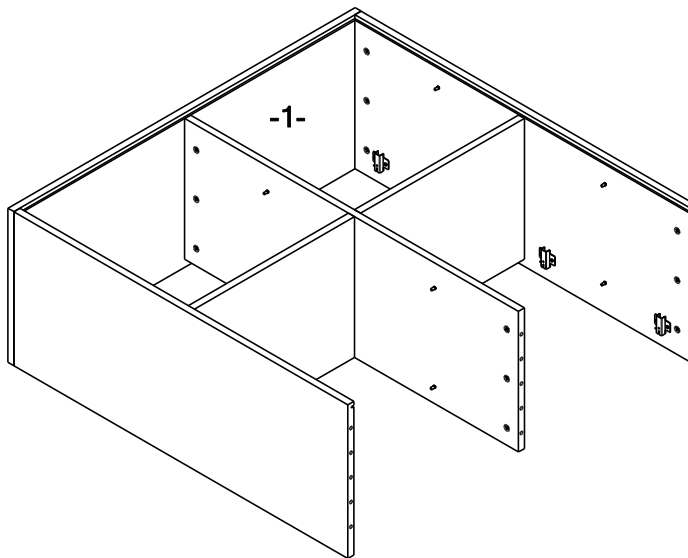

KOMODA 4D

A  16	B  24	C  24	D  16	E  24
F  36	G  8	H  8	J  9	K  4
L  16	M  5	N  9	50mm  2	

	WYMIARY ELEMENTÓW		WYMIARY ELEMENTÓW
-1-	2x 1040x400	-6-	4x 491x360
-2-	2x 100x399	-7-	2x 496x496
-3-	1000x365	-8-	2x 496x496
-4-	491x365	-9-	4x 506x506
-5-	491x365		