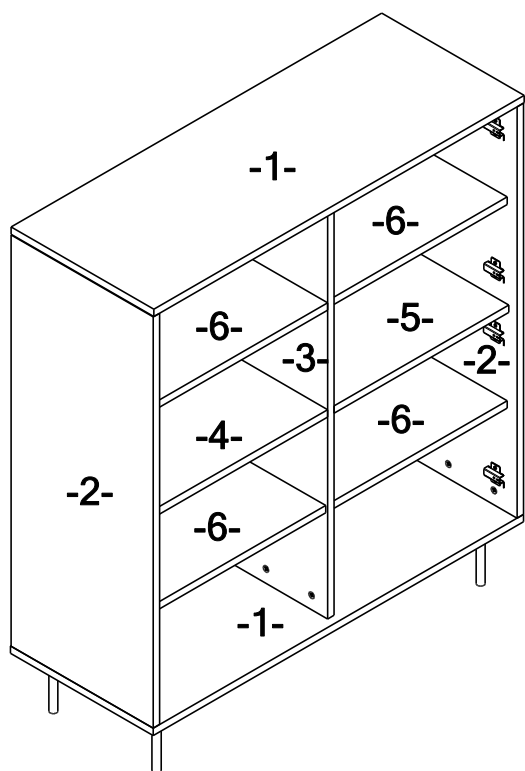

KOMODA 4D

A  16	B  24	C  24	D  16	E  24
F  36	G  8	H  8	J  9	K  4
L  16	M  5	N  9	50mm  2	

	WYMIARY ELEMENTÓW		WYMIARY ELEMENTÓW
-1-	2x 1040x400	-6-	4x 491x360
-2-	2x 100x399	-7-	2x 496x496
-3-	1000x365	-8-	2x 496x496
-4-	491x365	-9-	4x 506x506
-5-	491x365		

IV

V

VI

VII