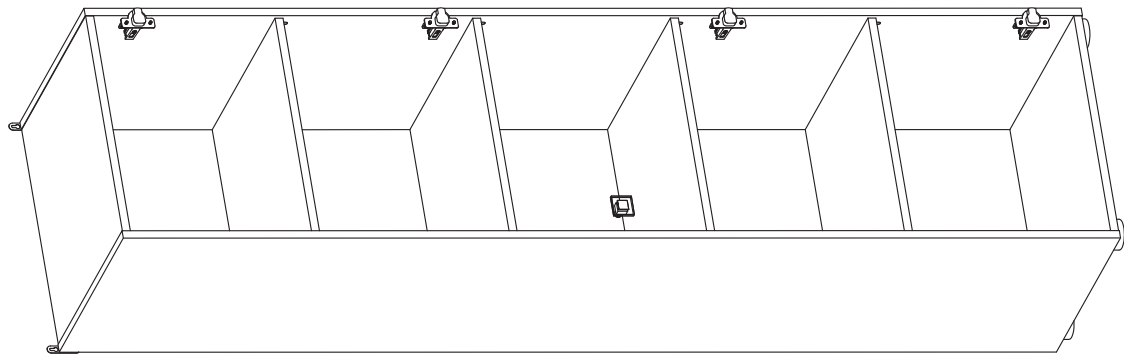

A	B	C	D
1	546x1998x16	2	1/1
2	545x468x16	1	1/1
3	545x468x16	1	1/1
4	1992x495x3	1	1/1
5	536x468x16	4	1/1

0037	4x25	x4	0035	4x20	x4	0228		x2	0016	D=5 MM	x2
			0032	4x13	x8	0005	H=2	x4	0045	8x30	x8
			0059		x45	0207		x4	0022		x8
						0079	Ø5	x8	0020		x8
			0063	M4x25	x1			x1	0101		x1
								x16			

MODERN (STYLE)	STL.327.01
MODERN (TECHNO)	STL.327.02
MODERN (ABRIS)	STL.328.01
	STL.328.02
	STL.329.01

* - The facade is bought separately and can be used as right or left door of the cabinet.