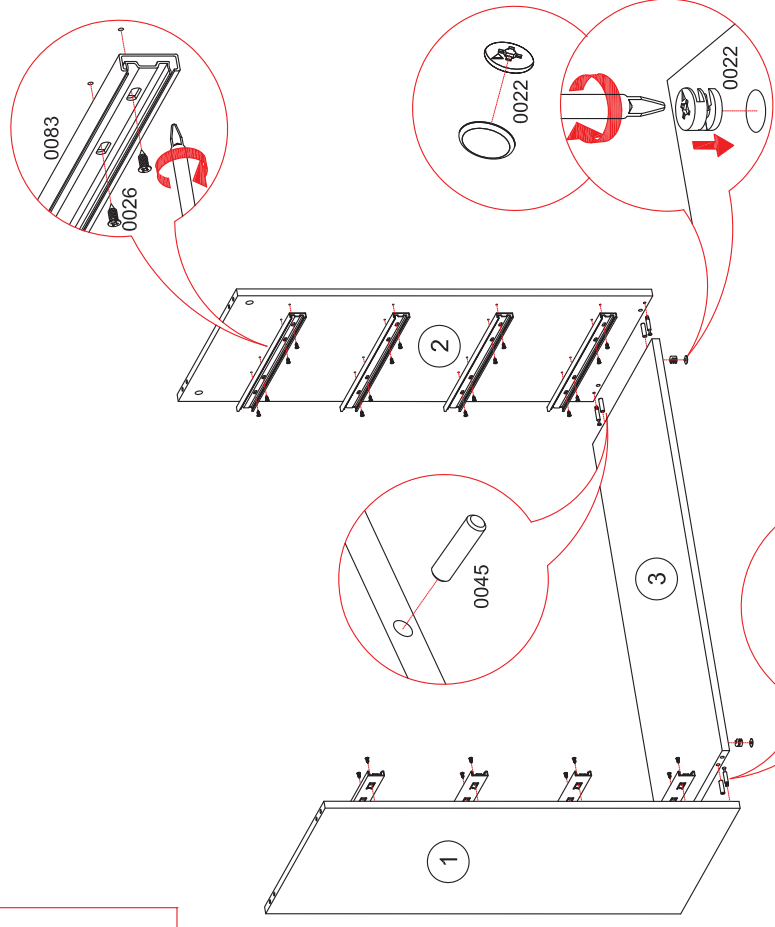

4X

A	B	C	D
1	450x898x16	1	1/1
2	450x898x16	1	1/1
3	449x968x16	1	1/1
4	906x495x3	2	1/1
5	468x1002x16	1	1/1
6	912x140x16	4	1/1
7	912x140x16	4	1/1
8	400x160x16	8	1/1
9	912x90x16	4	1/1
10	926x396x3	4	1/1

0059		x110	0207		x5
0026		3,5x13	0101		x8
0037		4x25	0095		L=879 MM x1
0039		4x35	0020		x8
0066		M4x40	0022		x8
0083		L=400	0045		8x30 x40

MODERN (STYLE)	STL.327.05
MODERN (TECHNO)	STL.328.05
MODERN (ABRIS)	STL.329.05

\* - The facade is bought separately.